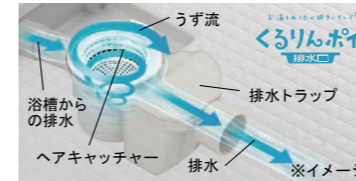

ぐるりんポイ排水口

ゴミをまとめて、お掃除ラクラク。うずのチカラでキレイな排水口。

※効果的なうず流を発生させるためには、浴槽水位が150mm以上必要です。

ゴミ捨てはたったの2ステップ

シンプル形状に進化
もっとお掃除がカンタンに

エコベンチ浴槽

快適な半身浴のためのベンチスペースが、節水にも効果を発揮。満水時約35Lの節水を実現しました。

洗い場側水栓