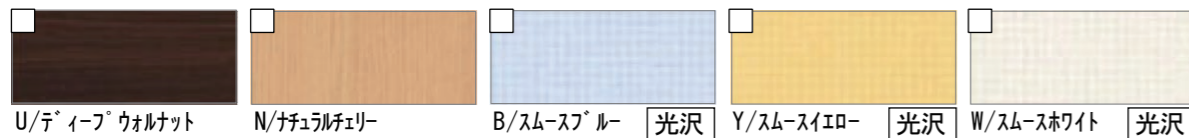

CG合成によるイメージ画像です。現場調達品、シリーズ外選定品に関しては表現していません。

扉カラー | グループ2

144シリーズ トステムインテリア建材対応

143シリーズ

ワークトップカラー | 人造大理石

シンク | ステンレス

スマートポケット

必要なときだけ
サッと使えてスッとしまえる
下ごしらえの必需品がラクな姿勢
で素早く取り出せるアイデア収納。

チャイルドロック
付きで安心。 小物ポケット

センターポケットシンク

※表示寸法は内寸法です。 深さ約21.5cm
※水栓の位置は左右が選べます。

シンクの奥に丸みを設けて、
大きな鍋などを洗いやすく
した独自のデザインを採用。
排水口部分に段差があり、
上に鍋を置いてもスムーズ
に排水します。

水はね音が静かな
静音設計

ソフトモーションレール

引出しを滑らかに引き込む機
構とフルエクステンション構
造の高品位仕様のレール。