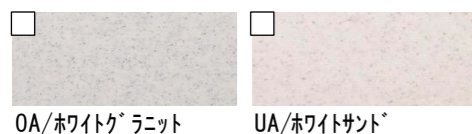

CG合成によるイメージ画像です。現場調達品、シリーズ外選定品に関しては表現していません。

扉カラー | グループ2

144シリーズ トステムインテリア建材対応

143シリーズ

ワークトップカラー | 人造大理石

シンク | ステンレス

スマートポケット

必要なときだけ
サッと使えてスッとしまえる
下ごしらえの必需品がラクな姿勢
で素早く取り出せるアイデア収納。

チャイルドロック
付きで安心。 小物ポケット

センターポケットシンク

※表示寸法は内寸法です。 深さ約21.5cm
※水栓の位置は左右が選べます。

シンクの奥に丸みを設けて、
大きな鍋などを洗いやすく
した独自のデザインを採用。
排水口部分に段差があり、
上に鍋を置いてもスムーズ
に排水します。

水はね音が静かな
静音設計

ソフトモーションレール

引出しを滑らかに引き込む機
構とフルエクステンション構
造の高品位仕様のレール。