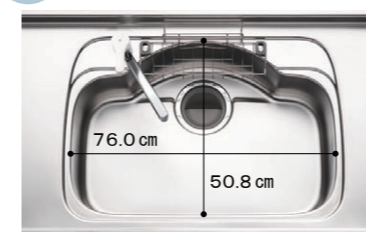

チャイルドロック
付きで安心。 小物ポケット

センターポケットシンク

※表示寸法は内寸法です。 深さ約21.5cm
※水栓の位置は左右が選べます。

シンクの奥に丸みを設けて、
大きな鍋などを洗いやすく
した独自のデザインを採用。
排水口部分に段差があり、
上に鍋を置いてもスムーズ
に排水します。

水はね音が静かな
静音設計

ソフトモーションレール

引出しを滑らかに引き込む機
構とフルエクステンション構
造の高品位仕様のレール。